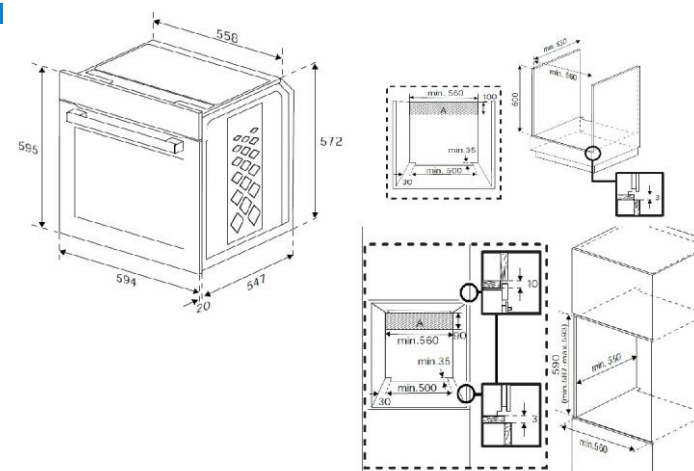

PERFORMANCES

Classe d'efficacité énergétique	A+
Conso convection Naturelle 1 (kWh)	0,95
Puissance totale électrique (kW)	2500 watts [joules / seconde]
Conso.énergie (conv. forcée de l'air) (kWh)	0,69

ACCESSOIRES

Grille pour gradins amovibles	1
Lèchefrite standard	1

CARACTERISTIQUES

Type de four	Multifonction - Chaleur pulsée 3D
Nombre de vitres	4
Porte Froide	Porte froide GIFAM
Contre-porte	Plein verre (amovible)
Fermeture douce	Oui
Verrouillage de porte	Verrouillage Pyrolyse
Gradins amovibles	5
Éclairage intérieur	1 Lampe halogène (Voûte)
Rails télescopiques	1 Niveau
Norme type de porte	Ce (Oui)
Type de poignée	BYH1
Type d'ouverture de la porte	Abatant
Type de Gril	Electrique
Chaleur pulsée - Cuisson 3D	Oui
Ventilateur de refroidissement	Oui
Couleur de l'email	Noir
Cavité principale - Volume utile (lt)	72

DIMENSIONS

Profondeur avec emballage (cm)	66.0
Largeur avec emballage (cm)	66.0
Hauteur avec emballage (cm)	65.5
Poids avec emballage (kg)	39.20
Profondeur sans emballage (cm)	56.7
Largeur sans emballage (cm)	59.4
Hauteur sans emballage (cm)	59.5
Poids sans emballage (kg)	36.80

NETTOYAGE

Pyrolyse	Oui
Nettoyage vapeur	Simple

Existe uniquement en NOIR ET INOX

Disponibilité des pièces détachées
11 ANS

Beko s'engage à conserver toutes les pièces détachées de cet appareil pendant 11 ans à compter de la date d'achat. BEKO France – Visuels non contractuels, informations sujettes à modifications. 04/03/2021 - V1

Fiche provisoire

Suivez notre actualité sur le site beko.fr et sur