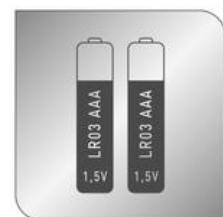

BENEFICES DU PRODUIT

Confort d'utilisation

Large plateau en verre trempé (31 x 31 cm) et grand écran d'affichage LCD rétro-éclairé (30 mm de hauteur) pour une lecture facilitée.

Haute capacité

Ce pèse-personne offre une portée maximum de 160kg avec une graduation de 100g.

Arrêt automatique : après quelques secondes sans utilisation.

Hygiénique

Son large plateau en verre est facile à nettoyer pour une meilleure hygiène.

Prêt à l'emploi

2 piles LR03 AAA incluses, pour une utilisation immédiate.

- Capacité 160 kg
- Graduation 100 g
- Affichage/taille de l'écran 75 x 30 mm
- Affichage rétroéclairé Oui
- Plate-forme de pesage Verre trempé
- Coloris Blanc
- Type de batterie AAA
- Nombre de piles 2
- Piles fournies Oui
- Autres Mise en marche et arrêt automatiques