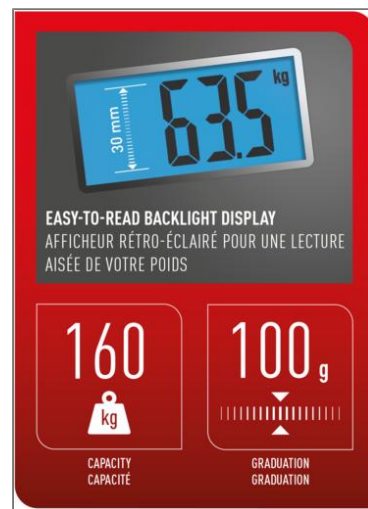

Tefal®

CLASSIC
Pèse-personne
PP1501V0

Confort et simplicité d'utilisation pour un parfait contrôle de votre poids

Classic de Tefal est un pèse-personne hautement performant. Son design fin et son large plateau en verre s'associent à une haute capacité de 160 kg. Son utilisation est simplifiée grâce à son grand afficheur rétro-éclairé de 30 mm et sa fonction marche/arrêt automatique. Pour finir, ses 2 piles incluses vous garantiront un pèse-personne prêt à l'emploi.

BENEFICES DU PRODUIT

Confort d'utilisation

Large plateau en verre trempé (31 x 31 cm) et grand écran d'affichage LCD rétro-éclairé (30 mm de hauteur) pour une lecture facilitée.

Haute capacité

Ce pèse-personne offre une portée maximum de 160kg avec une graduation de 100g.

Design ultra fin

Ce pèse-personne ultra fin ne fait que 22 mm de haut, ce qui permet de le ranger n'importe où lorsqu'il n'est pas utilisé.

Fonctions intelligentes

Mise en marche automatique : montez simplement sur le plateau pour que Classic se mette en marche.

- Capacité 160 kg
- Graduation 100 g
- Affichage/taille de l'écran 75 x 30 mm
- Affichage rétroéclairé Oui
- Plate-forme de pesage Verre trempé
- Coloris Blanc
- Type de batterie AAA
- Nombre de piles 2
- Piles fournies Oui
- Autres Mise en marche et arrêt automatiques