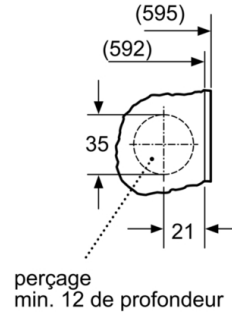

Caractéristiques techniques

- Porte réversible
- Plinthe ajustable en hauteur: 15 cm
- Plinthe ajustable en profondeur: 6.5 cm
- Hublot 30 cm Blanc, ouverture à 130°
- Dimensions: H 81.8 x L 59.6 x P 54.4 cm
- Pieds arrières réglables à l'avant par système à cardan

Mesures en mm

Unité Z

Mesures en mm

Mesures en mm

Mesures en mm