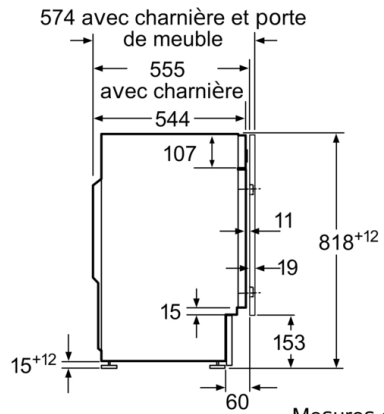

Données techniques

Classe d'efficacité énergétique: C
Consommation énergétique pondérée en kWh pour 100 cycles de lavage Eco 40-60: 59 kWh
Capacité maximale en kg: 7,0 kg
Consommation d'eau du programme Eco en litres par cycle: 43 l
Durée du programme Eco 40-60 en heures et en minutes à la capacité nominale: 3:10 h
Classe d'efficacité d'essorage du programme Eco 40-60: B
Classe d'émissions de bruit acoustique dans l'air: A
Émissions de bruit acoustique dans l'air: 64 dB(A) re 1 pW
Intégrable / Pose-libre: Encastrable
Hauteur avec top: -2 mm
Dimensions du produit: 818 x 596 x 544 mm
Poids net: 76,1 kg
Puissance de raccordement: 2300 W
Intensité: 10 A
Tension: 220-240 V
Fréquence: 50 Hz
Certificats de conformité: CE, Morocco, VDE
Longueur du cordon électrique: 210 cm
Charnière de porte: À gauche
Roulettes: non
Code EAN: 4242005348855
Type de montage: Intégration total

Caractéristiques techniques

- Porte réversible
- Plinthe ajustable en hauteur: 15 cm
- Plinthe ajustable en profondeur: 6.5 cm
- Hublot 30 cm Blanc, ouverture à 130°
- Dimensions: H 81.8 x L 59.6 x P 54.4 cm
- Pieds arrières réglables à l'avant par système à cardan

Mesures en mm

Unité Z

Mesures en mm

Mesures en mm

Mesures en mm