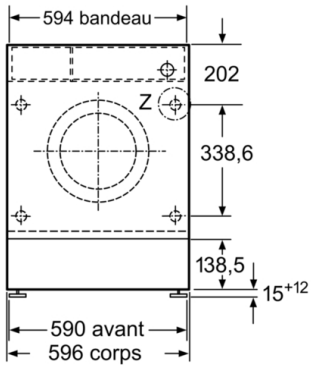

Données techniques

Classe d'efficacité énergétique: C
Consommation énergétique pondérée en kWh pour 100 cycles de lavage Eco 40-60: 59 kWh
Capacité maximale en kg: 7,0 kg
Consommation d'eau du programme Eco en litres par cycle: 43 l
Durée du programme Eco 40-60 en heures et en minutes à la capacité nominale: 3:10 h
Classe d'efficacité d'essorage du programme Eco 40-60: B
Classe d'émissions de bruit acoustique dans l'air: A
Émissions de bruit acoustique dans l'air: 64 dB(A) re 1 pW
Intégrable / Pose-libre: Encastrable
Hauteur avec top: -2 mm
Dimensions du produit: 818 x 596 x 544 mm
Poids net: 76,1 kg
Puissance de raccordement: 2300 W
Intensité: 10 A
Tension: 220-240 V
Fréquence: 50 Hz
Certificats de conformité: CE, Morocco, VDE
Longueur du cordon électrique: 210 cm
Charnière de porte: À gauche
Roulettes: non
Code EAN: 4242005348855
Type de montage: Intégration total

Caractéristiques techniques

- Porte réversible
- Plinthe ajustable en hauteur: 15 cm
- Plinthe ajustable en profondeur: 6.5 cm
- Hublot 30 cm Blanc, ouverture à 130°
- Dimensions: H 81.8 x L 59.6 x P 54.4 cm
- Pieds arrières réglables à l'avant par système à cardan

Mesures en mm

Unité Z

Mesures en mm

Mesures en mm

Mesures en mm