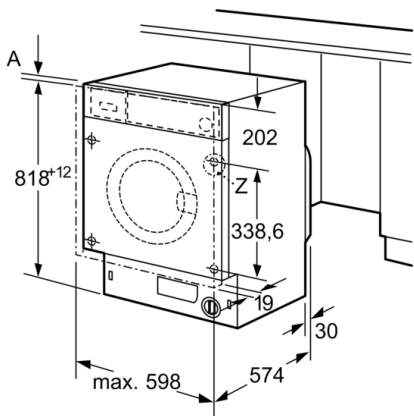

Caractéristiques techniques

- Porte réversible
- Plinthe ajustable en hauteur: 15 cm
- Plinthe ajustable en profondeur: 6.5 cm
- Hublot 30 cm Blanc, ouverture à 130°
- Dimensions: H 81.8 x L 59.6 x P 54.4 cm
- Pieds arrières réglables à l'avant par système à cardan

Mesures en mm

Unité Z

Mesures en mm

Mesures en mm

Mesures en mm