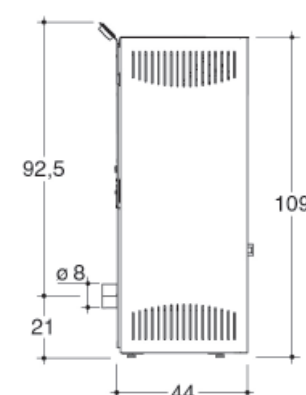

LODI 10 WiFi

Ref. P941974

EAN 3244339419745

Ref. P941977

EAN 3244339419776

Ref. P941978

EAN 3244339419783

- **Nouveau design**
New design

- **WiFi intégré pour commander le poêle à distance**
Integrated WiFi for remote control

- **3 coloris : noir, gris, rouge**
3 colours : black, grey, red

- **Garantie 2 ans**
2 years warranty

Foyer intérieur / Combustion chamber	Acier / Steel
Capacité de trémie / Hopper capacity	16,5 Kg
Sortie fumées / Flue exit	Arrière / Back
Ø Buse / Flue diameter	80 mm
Puissance optimale / Optimal power	9,5 kW
Rendement / Efficiency	87,5-94,2 %
Post-combustion	Non / No
Raccordable / Air inlet	Non / No
Étanche / Air-tight	Non / No
Surface de chauffe / Heating area	35-120 m ²