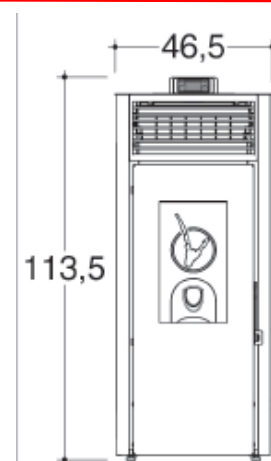

- **WiFi intégré pour commander le poêle à distance**
Integrated WiFi for remote control

- **3 coloris : noir, gris, rouge**
3 colours : black, grey, red

- **Garantie 2 ans**
2 years warranty

Foyer intérieur / Combustion chamber	Acier / Steel
Capacité de trémie / Hopper capacity	16,5 Kg
Sortie fumées / Flue exit	Arrière / Back
Ø Buse / Flue diameter	80 mm
Puissance optimale / Optimal power	9,5 kW
Rendement / Efficiency	87,5-94,2 %
Post-combustion	Non / No
Raccordable / Air inlet	Non / No
Étanche / Air-tight	Non / No
Surface de chauffe / Heating area	35-120 m ²