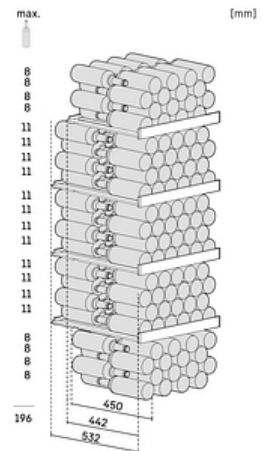

## Descriptif

Cave à vin de vieillissement GrandCru, 196 bouteilles type Bordeaux, hauteur 168cm, largeur 60cm. Triple vitrage, 4 clayettes en bois, affichage tactile digital en façade.

## Principaux avantages :

- + Vol. utile total 384 L
- + Hauteur 168.4 cm
- + Largeur 59.7 cm
- + Profondeur 76.3 cm
- + Niveau sonore 38 dB(A)

### Dimensions et logistiques

- EAN : 9005382254318
- Origine : Autriche
- Hauteur : 168.4 cm
- Largeur : 59.7 cm
- Profondeur : 76.3 cm
- Hauteur emballage : 1742 mm
- Largeur emballage : 615 mm
- Profondeur emballage : 850 mm
- Poids brut (kg) : 89
- Poids net (kg) : 84
- Triman recyclage : Nos emballages peuvent faire l'objet d'une consigne de tri