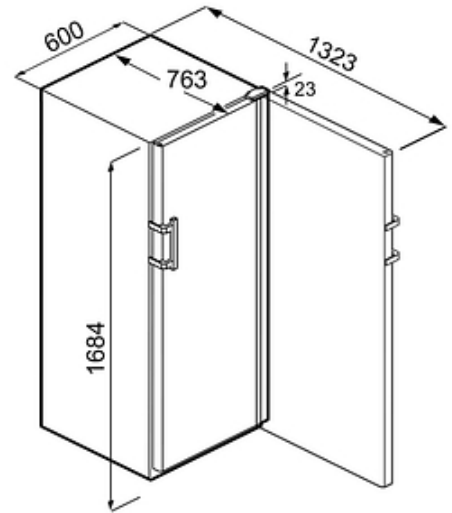

Données techniques

Classe énergétique	
Consommation (kWh/24h)	0.29
Consommation	106 kwh/an
Vol. utile total	384 L
Vol. utile cave à vin	384 L
Niveau sonore	38 dB(A)
Classe niveau sonore	C
Classe climatique	SN-ST
Connectivité	Oui

Commandes

- Régulation électronique de la température : 5 - 20 °C
- Régulation de la température : Ecran tactile digital en façade
- Nombre de circuits de froid : 1
- Mode Sabbat : Oui
- Touche ON/OFF : Oui

Cave à vin

- Capacité bouteilles Bordeaux (0,75 L) : 196
- Eclairage cave à vin : Oui
- Filtre à charbon cave à vin : Oui
- Nombre de clayettes cave à vin : 4
- Nombre de zones de température : 1
- Type de clayettes cave à vin : Bois
- Type de froid cave à vin : Brassé Humide

Sécurité

- Alarme de remontée de température cave à vin : Visuelle et sonore
- Alarme porte ouverte cave à vin : Visuelle et sonore
- Sécurité enfants : Oui
- Pack sécurité hiver : Non

Design

- Esthétique : HardLine
- Finition côtés : Noir
- Finition porte/couvercle : Triple vitrage anti UV
- Poignée : Poignée fixe noire

Equipements

- Porte réversible : Oui
- Pieds réglables : Avant
- Poignées de transport : Oui
- Roulettes de transport : Oui
- Joint de porte amovible : Oui
- Serrure : En accessoire

Installation

- Type d'installation : Pose libre
- Ouverture 90° sans débord : Non
- Enchassable : Oui

Informations générales

- Disponibilité des pièces détachées fonctionnelles : 15 ans à compter de la date d'achat

Dimensions et logistiques

- EAN : 9005382254318
- Origine : Autriche
- Hauteur : 168.4 cm
- Largeur : 59.7 cm
- Profondeur : 76.3 cm
- Hauteur emballage : 1742 mm
- Largeur emballage : 615 mm
- Profondeur emballage : 850 mm
- Poids brut (kg) : 89
- Poids net (kg) : 84
- Triman recyclage : Nos emballages peuvent faire l'objet d'une consigne de tri