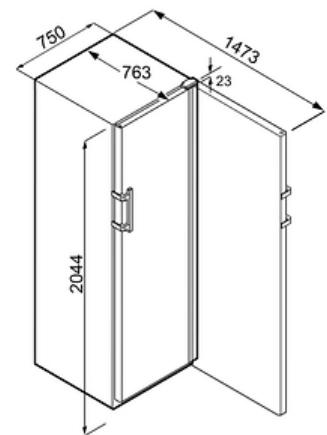

## Descriptif

Cave de vieillissement GrandCru Sélection. De coloris noir, cette cave à vin offre une capacité record de 324 bouteilles type Bordeaux. Ses dimensions généreuses : hauteur 204cm et largeur 75cm servent un agencement parfaitement flexible avec une possibilité de réglage en hauteur des clayettes tous les 3 cm. La cave est livrée avec 6 clayettes en bois de hêtre non traité et imputrescible, un filtre à charbon actif, une serrure. Son électronique tactile à affichage digital en façade vous indique la température réelle et vous permet de régler le

## Principaux avantages :

- + Vol. utile total 627 L
- + Hauteur 204.4 cm
- + Largeur 74.7 cm
- + Profondeur 76.3 cm
- + Niveau sonore 38 dB(A)

### Dimensions et logistiques

- EAN : 9005382244173
- Origine : Autriche
- Hauteur : 204.4 cm
- Largeur : 74.7 cm
- Profondeur : 76.3 cm
- Hauteur emballage : 2102 mm
- Largeur emballage : 765 mm
- Profondeur emballage : 850 mm
- Poids brut (kg) : 94
- Poids net (kg) : 86
- Triman recyclage : Nos emballages peuvent faire l'objet d'une consigne de tri