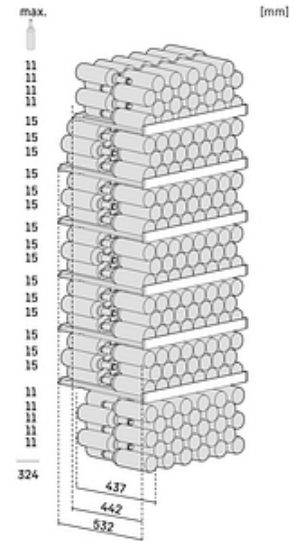

## Descriptif

Cave de vieillissement GrandCru Sélection. De coloris noir, cette cave à vin offre une capacité record de 324 bouteilles type Bordeaux. Ses dimensions généreuses : hauteur 204cm et largeur 75cm servent un agencement parfaitement flexible avec une possibilité de réglage en hauteur des clayettes tous les 3 cm. La cave est livrée avec 6 clayettes en bois de hêtre non traité et imputrescible, un filtre à charbon actif, une serrure. Son électronique tactile à affichage digital en façade vous indique la température réelle et vous permet de régler le

## Principaux avantages :

- + Vol. utile total 627 L
- + Hauteur 204.4 cm
- + Largeur 74.7 cm
- + Profondeur 76.3 cm
- + Niveau sonore 38 dB(A)

## Données techniques

Classe énergétique	
Consommation (kWh/24h)	<b>0.271</b>
Consommation	<b>99 kwh/an</b>
Vol. utile total	<b>627 L</b>
Vol. utile cave à vin	<b>627 L</b>
Niveau sonore	<b>38 dB(A)</b>
Classe niveau sonore	<b>C</b>
Classe climatique	<b>SN-T</b>
Connectivité	<b>Oui</b>

### Dimensions et logistiques

- EAN : 9005382244173
- Origine : Autriche
- Hauteur : 204.4 cm
- Largeur : 74.7 cm
- Profondeur : 76.3 cm
- Hauteur emballage : 2102 mm
- Largeur emballage : 765 mm
- Profondeur emballage : 850 mm
- Poids brut (kg) : 94
- Poids net (kg) : 86
- Triman recyclage : Nos emballages peuvent faire l'objet d'une consigne de tri