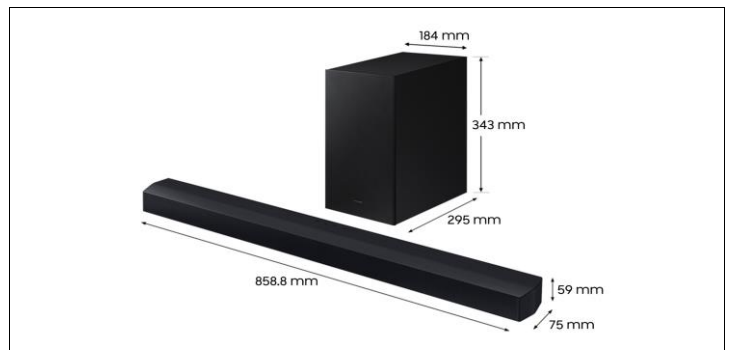

Consommation Electrique

Consommation en veille (W)	0.5W
Consommation en marche (W)	25W
Consommation du caisson en veille (W)	0.5W
Consommation du caisson en marche (W)	40W

Spécifications techniques et logistiques

Dimension de la barre de son (L*H*P) en mm	858.8 x 59.0 x 75.0
Dimension du caisson de basse (L*H*P) en mm	184.0 x 343.0 x 295.0
Dimension du carton (L*H*P) en mm	905.0 x 431.0 x 228.0
Poids de la barre de son (kg)	1,4
Poids du caisson de basse (kg)	4.5
Poids du carton (kg)	7,5

Connectivité

Bluetooth	Oui
Version Bluetooth	4,2
Bluetooth Multi Connexion	Non
4K Pass-Through	Non
HDR	Non
Airplay / Chromecast	Non
Spotify Connect	Non
Allumage Automatique (BT)	Oui
Télécommande unique	Oui
Wi-Fi	Non

Caractéristiques sonores

Dolby Digital	Dolby 2Ch
DTS Digital Surround	DTS 2Ch
Dolby Atmos	Non
DTS:X	DTS Virtual : X
Surround Sound Expansion	Oui

Modes sonores	Surround Sound Expansion, Bass Boost, Mode Jeu, Standard, Adaptive Sound Lite, Mode Nuit, Voix claire

SpaceFit Sound	Non
Q-Symphony	Non
AVA (Active Voice Amplifier)	Non

Accessoires

Câble Optique	Non
Accroche murale incluse	Oui
Télécommande	Oui
Enceintes arrières sans fil	Non incluses
Compatibilité Enceintes arrières sans fil	SWA-9200S

Informations Produit

Origine	Vietnam
Couleur	Noir
Référence produit	HW-C450/ZF
Code EAN	8806094903553

N° Service Consommateur 01 48 63 00 00 www.samsung.fr

SAMSUNG