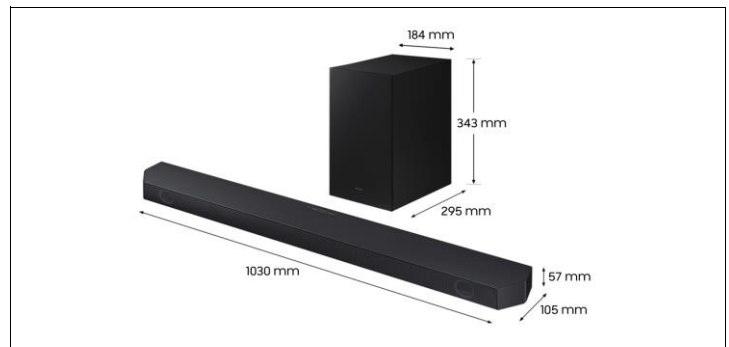

Consommation Electrique

Consommation en veille (W)	0.5W
Consommation en marche (W)	31W
Consommation du caisson en veille (W)	0.5W
Consommation du caisson en marche (W)	28W

Spécifications techniques et logistiques

Dimension de la barre de son (L*H*P) en mm	1030.0 x 57.0 x 105.0
Dimension du caisson de basse (L*H*P) en mm	184.0 x 343.0 x 295.0
Dimension du carton (L*H*P) en mm	1088.0 x 452.0 x 238.0
Poids de la barre de son (kg)	3,5
Poids du caisson de basse (kg)	5.5
Poids du carton (kg)	11,4

Connectivité

Bluetooth	Oui
Version Bluetooth	4,2
Bluetooth Multi Connexion	Oui
4K Pass-Through	Oui
HDR	HDR 10+
Airplay / Chromecast	Non
Spotify Connect	Non
Allumage Automatique (BT)	Oui
Télécommande unique	Oui
Wi-Fi	Non

Caractéristiques sonores

Dolby Digital	Dolby Digital Plus
DTS Digital Surround	DTS 5.1ch
Dolby Atmos	Oui
DTS:X	Oui
Surround Sound Expansion	Oui

Modes sonores	Surround Sound expansion, Game, Standard, Adaptive Sound Lite, Mode Nuit, Voix claire

SpaceFit Sound	Non
Q-Symphony	Oui
AVA (Active Voice Amplifier)	Non

Accessoires

Câble Optique	Non
Accroche murale incluse	Oui
Télécommande	Oui
Enceintes arrière sans fil	Non incluses
Compatibilité Enceintes arrière sans fil	SWA-9200S

Informations Produit

Origine	Vietnam
Couleur	Noir
Référence produit	HW-Q60C/ZF
Code EAN	8806094906912

N° Service Consommateur 01 48 63 00 00 www.samsung.fr

SAMSUNG