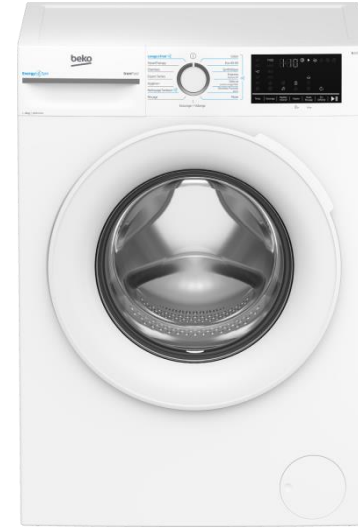

FONCTIONS & CARACTÉRISTIQUES

Technologie IronFast	Oui

FONCTIONS

Fin différée	0-24h
Option 1	Rapide / Intensif
Option 2	SteamCure
Option 3	Mode rinçage
Option 2 bis (3 sec)	Sécurité enfant
Option 3 bis (3 sec)	Prélavage
Ajout de linge en cours de cycle	Oui
Vapeur	SteamTherapy
Sécurité enfant	Oui

DESIGN

Design	Lift
Couleur du produit	Blanc
Couleur du hublot	Blanc
Couleur de l'écran (ou des voyants)	Blanc
Angle d'ouverture de la porte (°)	170
Nombre de pieds réglables	4

INFORMATIONS TECHNIQUES

Tension (V)	230
Fréquence (Hz)	50
Type de prise	Prise fournie européenne
Puissance totale (W)	2200

DIMENSIONS & LOGISTIQUE

Profondeur sans emballage (cm)	54,6
Largeur sans emballage (cm)	60
Hauteur avec emballage (cm)	88,5
Poids sans emballage (kg)	70
Hauteur sans emballage (cm)	84,5
Largeur avec emballage (cm)	65
Profondeur avec emballage (cm)	56,5
Poids avec emballage (kg)	71
Nomenclature	84501190
Livraison en 40	144
Livraison en 40 ForkLift	126
Livraison en 40 HC ForkLift	186

RESPECT DE L'ENVIRONNEMENT

Indice de réparabilité	9
Cuve composée de plastique recyclé	Oui

47 kWh / 100

Beko s'engage à conserver toutes les pièces détachées de cet appareil pendant 12 ans à compter de la date d'achat. BEKO France – Visuels non contractuels, informations sujettes à modifications. 22/07/2024 - V10

Suivez notre actualité sur le site [beko.fr](https://www.beko.fr) et sur