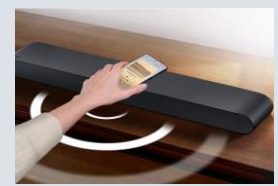

Tap Sound (2)

Une simple pression de votre smartphone sur la barre son permet de le connecter et de partager votre musique en toute simplicité.

Visuels non contractuels.

(1) La technologie Q-Symphony est compatible avec les téléviseurs Samsung QLED, Neo QLED et The Frame à partir des modèles 2021, OLED à partir des modèles 2022. Elle nécessite une connexion HDMI, optique ou Wi-Fi au téléviseur.

SAMSUNG