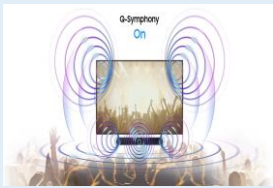

SYNERGIE AVEC LA TV

Q-Symphony 3.0 (1)

Synchronisez les haut-parleurs de votre barre de son avec ceux de votre TV pour une immersion sonore à 360°.