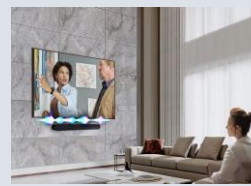

Contrôle Vocal (4)

Contrôlez votre barre de son à l'aide de votre voix en utilisant l'assistant vocal Alexa intégré.