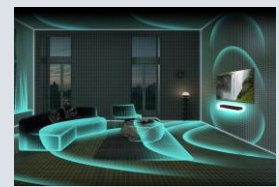

SpaceFit Sound

La barre de son analyse et optimise le son en fonction de votre intérieur. Un son adapté et calibré à votre espace.