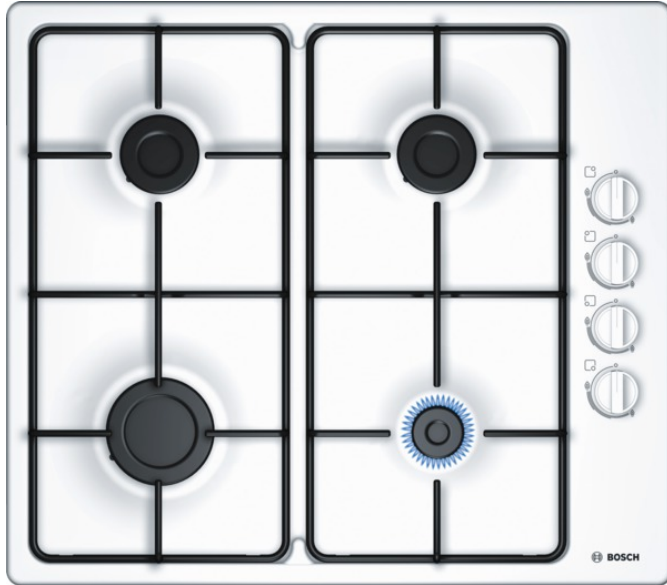

BOSCH

Serie | 2
PBP6B2B80
Table gaz émaillée 60 cm

- Puissance**
- 4 brûleur(s)
 - Avant gauche : Brûleur rapide 3 kW
 - Arrière gauche : Brûleur normal 1.7 kW
 - Arrière droit : Brûleur normal 1.7 kW
 - Avant droit : Brûleur économique 1 kW
- Confort/Sécurité :**
- Allumage une main
 - Sécurité gaz par thermocouple
 - Supports émaillés
- Données techniques :**
- Equipé pour le gaz naturel (20 mbar)
 - Injecteurs pour butane/propane (28-30/37mbar) livrés avec l'appareil
 - Câble de raccordement 1 m
 - Puissance de raccordement totale gaz 7.4 kW

Accessoires intégrés

Accessoires en option

Autres couleurs disponibles

Données techniques

Caractéristiques

Appellation produit/famille : Table à interrup. foyers gaz
 Type de construction : Encastrable
 Type d'énergie : Gaz
 Système de commandes : Manette losangée
 Niche d'encastrement (mm) : 43 x 560 x 480-490
 Largeur de l'appareil : 580
 Dimensions du produit (mm) : 43 x 580 x 510
 Poids net (kg) : 10,0
 Poids brut (kg) : 11,0
 Emplacement du bandeau de commande : à droite
 Matériau de base de la surface : Acier émaillé
 Couleur de la surface : Blanc
 Couleur du cadre : Blanc
 Certificats de conformité : CE
 Longueur du cordon électrique (cm) : 100