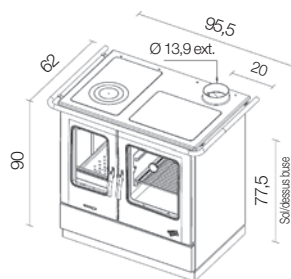

Dessus émaillé avec taque et cercles polis.

BOIS

Armonnie

flamme
VERTE

Le label
du chauffage
au bois