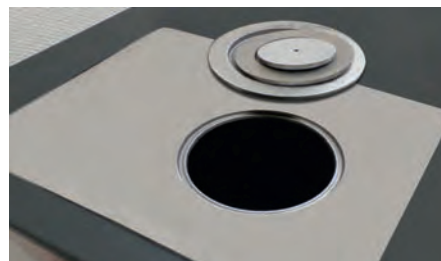

Réf. : 241100

H 90 x L 95,5 x P 62 cm

- Puissance **6,5 kW**.
- Volume corrigé chauffé **90 à 240 m³**.
- Régulation manuelle.
- Poids 170 kg.
- Combustibles : **bûches de 50 cm**.
- Chargement avant et dessus.
- Buse de départ de Ø 139 mm.
- Distance du sol au dessus de la buse de départ arrière : 77,5 cm.
- Dimensions du four : H 37 x L 32 x P 41 cm

Coloris ARMONNIE :

-  émaillé blanc
-  émaillé sable
-  émaillé carmin
-  émaillé noir

Dessus émaillé avec taque et cercles polis.

BOIS

Armonnie

flamme
VERTE

Le label
du chauffage
au bois