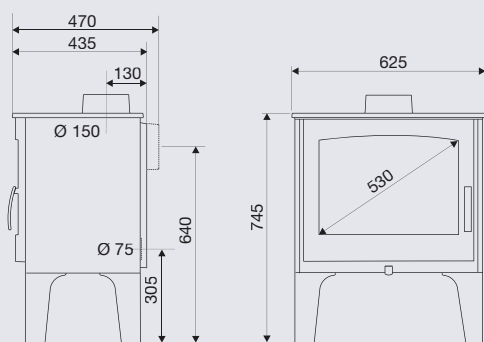

GABIN

Surface de 50 m² à 120 m²

POÊLE À BOIS NON ÉTANCHE (FONTE)

- Grande vision de la flamme diagonale 53 cm (21 pouces)
- Format "Généreux" taille des bûches jusqu'à 55 cm
- Système vitre propre

POÊLES À BOIS

Dimensions L x H x P (cm) :
62,5 x 74,5 x 47

Cendrier grande capacité

Modèle	GABIN
Puissance nominale / plage de puissance (kW)	7 / 5 à 15
Taille de bûches standard (cm)	50
Taille de bûches maxi (cm)	55
Rendement (%)	78
Indice de performance	0,6
CO (%) / particules fines (mg/Nm ³)	0,12 / 40
Flamme Verte	7 étoiles
Intérieur	Doublage fonte à l'arrière. Grille foyère en fonte amovible
Habillage	Fonte
Diamètre de buse des fumées (mm)	150 / Mâle
Raccordement à l'air extérieur	De série
Diamètre de raccordement à l'air extérieur (cm)	7,5
Distance d'installation* arrière / latérale (cm)	50 / 70
Code EAN (311 983 +...)	
GABIN	...117 321 4
Classe énergétique	A A