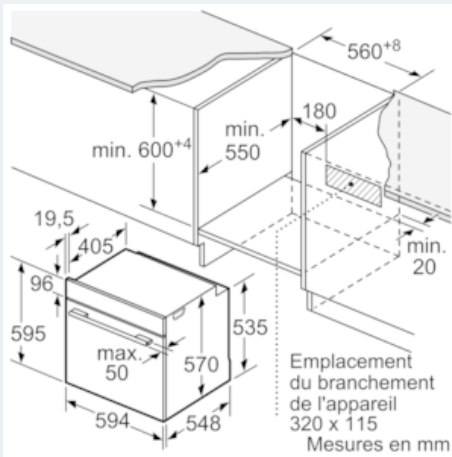

iQ300
HB573ABR0 Inox
Four encastrable

Cotes