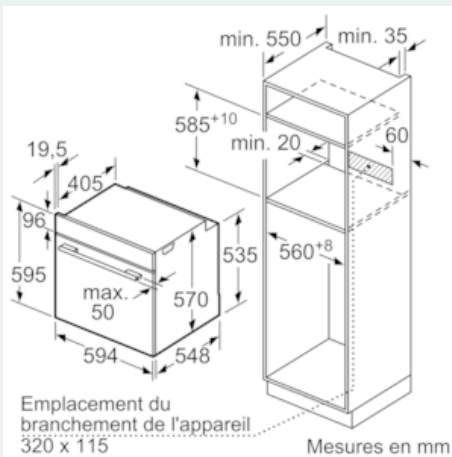

iQ300
HB573ABR0 Inox
Four encastrable

Cotes