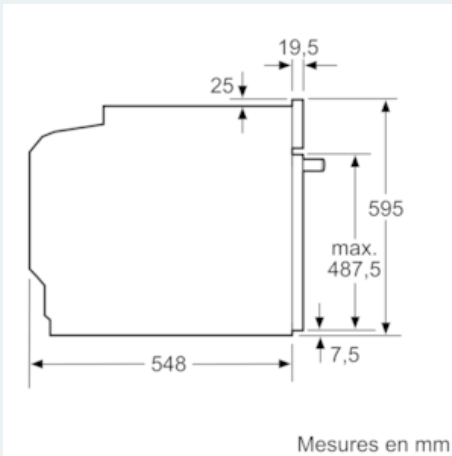

iQ300
HB573ABR0 Inox
Four encastrable

Cotes