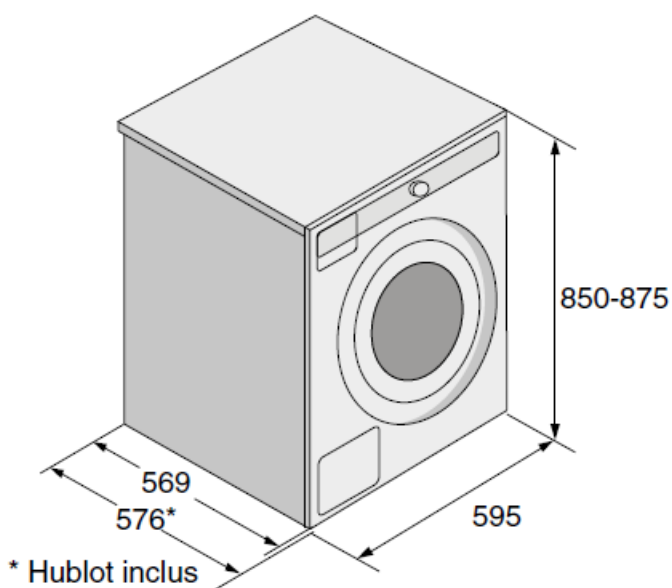

Options

- Prélavage
- Niveau d'eau supplémentaire
- Antifroissage (3 sec /min durant 2 heures)
- Départ différé : 24 h

Sécurité

- Sécurité totale AquaBlock™ garantit une protection contre la moindre fuite :
- Contrôle de la durée d'arrivée d'eau
- Protection anti-débordement
- Hublot sans soufflet SteelSeal™
- Pompe de vidange anti blocage
- Tuyau d'arrivée d'eau en PEX ultra résistant dont la durée de vie est estimée à 50 ans
- Sécurité enfant/verrouillage bandeau
- Autodiagnostic SAV

Dimensions et installation

- H / L / P nette mm : 850 x 595 x 580
- H / L / P brute mm : 920 x 640 x 641
- Longueur du tuyau d'alimentation en eau mm : 1500
- Longueur du tuyau de vidange mm : 1600
- Longueur du câble de raccordement mm : 2300
- Poids net / brut kg : 75 / 77

Informations techniques

- Puissance de raccordement (W) : 2,200
- Intensité (A) : 10
- Tension de raccordement (V) : 230
- Fréquence (Hz) : 50
- Raccordement à l'eau froide uniquement

Consommation

- Consommations annuelles (kWh/litres) : 175 /10310

EAN : 3838782030000

Mise à jour 06/12/2017