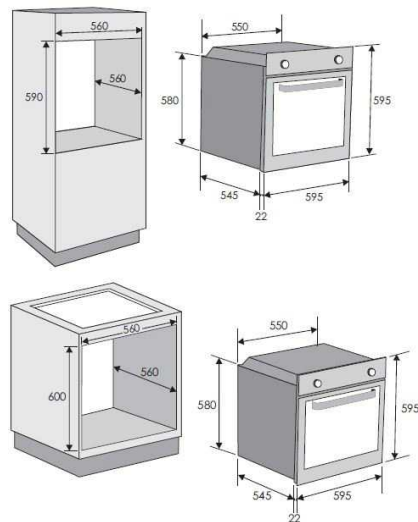

## CARACTÉRISTIQUES

Volume utile (litres) :	65L
Type de cuisson :	Multifonction
Nb de fonctions :	8
Nb de cuissons :	7
Fonctions de cuisson :	Chaleur tournante, Convection naturelle, Sôle brassée, Décongélation, Gril, Pizza
Parois :	Emboutis
Minuteur :	Oui
Eclairage :	Halogène
Ventilateurs de refroidissement :	Oui
Contre porte plein verre :	Oui
Gradins anti-basculement :	Oui

## CARACTÉRISTIQUES TECH.

Longueur cordon d'alimentation électrique (cm) :	135
Type de prise :	PAS DE PRISE
Puissance (W) :	2100W
Intensité (A) :	16
Voltage (V) :	230
Fréquence (Hz) :	50
Niche d'encastrement (HxLxP) :	590 X 560 X 560
Dimensions Hors Tout (HxLxP) :	595 x 595 x 567
Emballé (HxLxP) :	670 x 620 x 640
Poids brut / net :	32 Kg / 30 Kg