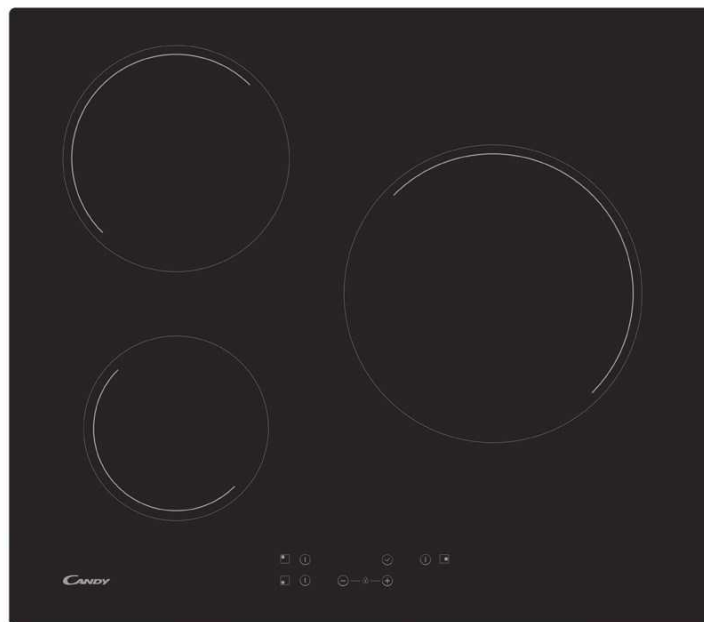

TABLE VITRO

Photo non contractuelle

- Type de commandes : Groupées
- Emplacement des commandes : Frontal
- Puissance totale (W) : 5500
- Couleur : Noir

TYPE D'APPAREIL

Type :	Vitrocéramique
Largeur (cm) :	60
Couleur :	Noir
Finition :	Bords droits

CARACTÉRISTIQUES

Type de commandes :	Groupées
Emplacement des commandes :	Frontal
Taille du grand foyer (cm) :	25
Niveaux de cuisson :	10
Minuteur :	oui
Touch of colour :	non
Power Management :	non
Puissance totale (W) :	5500