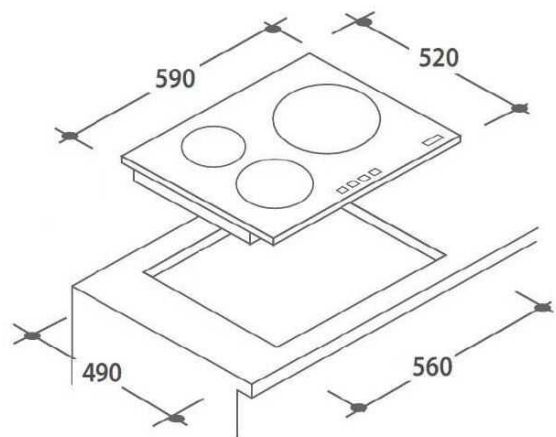

CARACTÉRISTIQUES

Type de commandes :	Groupées
Emplacement des commandes :	Frontal
Taille du grand foyer (cm) :	25
Niveaux de cuisson :	10
Minuteur :	oui
Touch of colour :	non
Power Management :	non
Puissance totale (W) :	5500

SÉCURITÉ

Sécurité enfant :	oui
Sécurité anti-débordement :	oui
Témoins de chaleur résiduelle :	oui
Sécurité anti-surchauffe :	oui
Minuteur coupe-circuit :	oui

ZONE DE CUISSON

Nb de foyers radiants :	3
Dimension AVG (cm) :	15.5
Puissance AVG (W) :	1200
Dimension ARG (cm) :	19
Dimension AVD (cm) :	25
Puissance AVD (W) :	2500

CONSEILS D'INSTALLATION

Encastrement (LxP) (cm) :	56X49
---------------------------	-------

VALEURS DE RACCORDEMENT

Fréquence (Hz) :	50-60
Longueur du câble d'alimentation (cm) :	120
Prise fournie :	non
Raccordement :	Monophasé
Câble fourni :	oui
Voltage (V) :	220-240

Spécification technique

Dimensions hors tout (H x L x P) en cm	-- x -- x --
Dimensions emballées (H x L x P) en cm	11 x 64.8 x 58.2
Poids net/brut en Kg	12 / 13
Code EAN	8016361955097