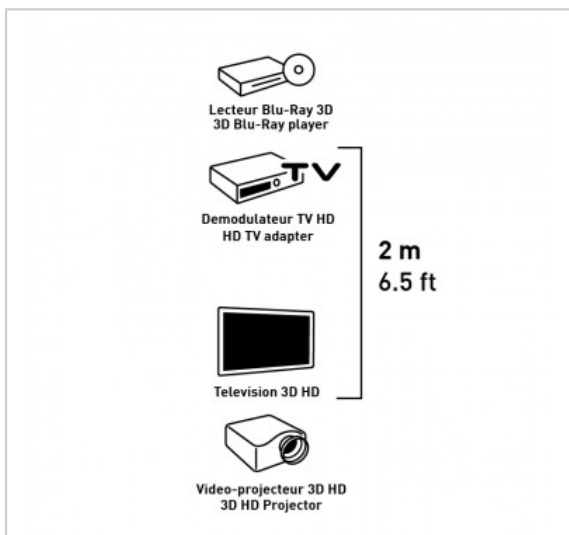

## CORDON HDMI

Réf : 727880

HDMI 1.4 - HIGH SPEED WITH ETHERNET - Type A Mâle / Mâle - PRIVILEGE - 2m

### FICHE TECHNIQUE

Connecteur 1	HDMI A
Connecteur 2	HDMI A
Genre 1	Mâle
Genre 2	Mâle
Type de produit	cordon
Longueur en m	2
Finition	plaqués OR
Compatibilité 3D	1

- Blindage renforcé