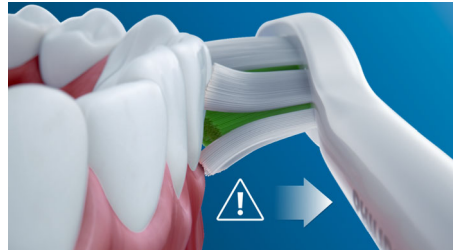

Points forts

Dites adieu à la plaque dentaire

Les brins de haute qualité densément implantés éliminent jusqu'à 7 fois plus de plaque dentaire qu'une brosse à dents manuelle, tandis que l'extrémité spécialement conçue pour vous permettre d'atteindre facilement les dents du fond.

Brossage sûr, tout en douceur

Vous pouvez compter sur une expérience de brossage sûre : notre technologie sonore est adaptée à une utilisation avec des appareils orthodontiques, plombages, couronnes et facettes. Elle contribue à la prévention des caries et améliore la santé des gencives.

La seule véritable technologie sonore

Votre tête de brosse et votre manche Philips Sonicare forment une équipe parfaite. Ils optimisent notre technologie sonore, pour un nettoyage inégalé. Les vibrations ultra-rapides du manche créent jusqu'à 31 000 mouvements par minute qui transforment votre dentifrice

en bulles actives contre la plaque dentaire, puis les dirigent dans les espaces interdentaires et le long des gencives, pour un nettoyage exceptionnel.

Trop de pression ?

Si vous ne vous rendez pas compte que vous vous brossez les dents trop fort, votre brosse à dents vous alertera par le biais d'impulsions sonores pour vous rappeler de réduire votre pression.