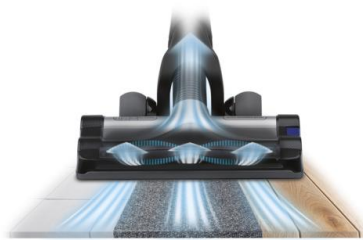

Rowenta®

AIR FORCE 360 MAX
Aspirateur balai sans fil multifonction
RH9021WO

Tous les sols = 1 brosse, Toutes les surfaces = 1 clic

Faites l'expérience de la polyvalence avec l'aspirateur balai sans fil AIR FORCE 360 MAX. Ergonomique, il assure des performances de nettoyage sur toutes les surfaces dans un confort extrême. Cet aspirateur balai haute performance se transforme en un aspirateur à main en un seul clic. La tête d'aspiration Power Slim Vision avec brosse motorisée et le moteur « Power Boost » assurent des résultats de nettoyage en profondeur avec une grande simplicité d'utilisation sur tous les types de sol.

**autonomie maximum, en mode cleanette et aspiration puissante standard*

BENEFICES DU PRODUIT

L'aspirateur balai sans fil multifonction

AIR FORCE 360 MAX est un aspirateur sans fil multifonction doté d'une tête d'aspiration aux performances exceptionnelles sur tous les types de sols et plus encore... Un premier clic et votre aspirateur balai se transforme en un aspirateur à main ultra-efficace. Un second clic et il vous permet de nettoyer facilement vos plafonds, vos meubles hauts ou les zones difficiles d'accès.

Tête d'aspiration haute performance

Sa tête d'aspiration POWER SLIM VISION, extrêmement fine, vous permet de dépoussiérer sous les meubles les plus bas. Son éclairage LED offre une parfaite visibilité au sol.