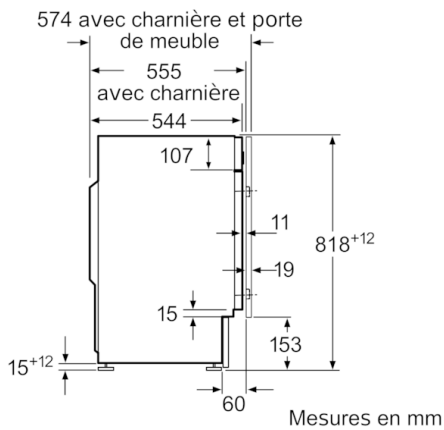

**Serie | 6, Lave-linge, chargement frontal, 7 kg, 1200 trs/min
WIW24347FF**