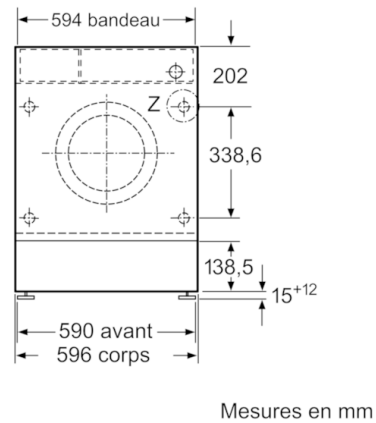

**Serie | 6, Lave-linge, chargement frontal, 7 kg, 1200 trs/min
WIW24347FF**