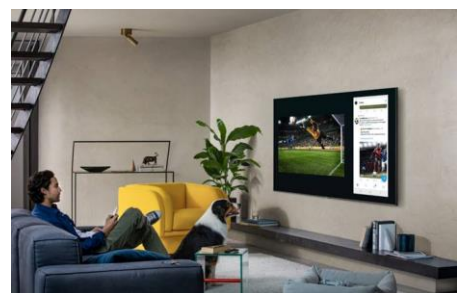

SAMSUNG QLED

75Q70T

L'expertise Samsung au service d'une expérience **sans limite** !

Grâce à l'intelligence artificielle, le nouveau processeur 'Quantum processor 4K' optimise l'image, la luminosité et le son, quelle que soit la source et l'environnement, pour vous faire profiter pleinement de vos contenus. Parce que chaque détail compte, nous avons développé des solutions d'intégration innovantes comme le Mode Ambient, pour que votre TV vive en parfaite harmonie dans votre intérieur. Enfin, l'accès à vos applications préférées n'a jamais été aussi simple et leur contrôle toujours plus intuitif pour vivre pleinement vos passions.