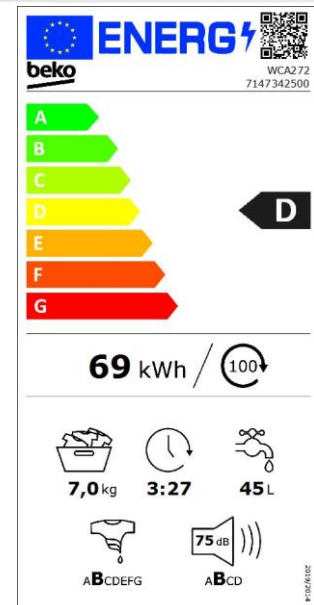

Existe uniquement en BLANC