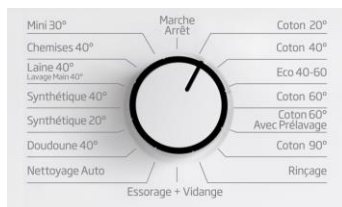

Sécurité anti-débordement

Assurez-vous contre les inondations

Ce système permet de vous protéger contre tout risque d'inondation. Il coupe automatiquement l'arrivée d'eau en cas de débordement.