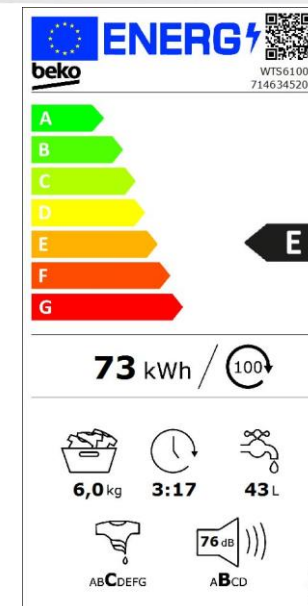

Existe uniquement en BLANC