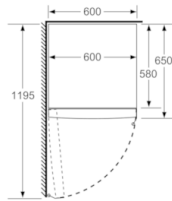

Serie | 4, Réfrigérateur pose-libre, 161 x 60 cm, Blanc KSV29VWEP

Mesures en mm

	a	b	c	d	e	f
KSW36, GSD36	187					
KSV36, KSF36, GSN36, GSV36	186					
KSV33, GSN33, GSV33	176	60	65	58	60	119.5
KSV29, GSN29, GSV29	161					
GSV24	146					
GSN51	161					
GSN54	176	70	78	70	70	142
GSN58	191					

Mesures en cm