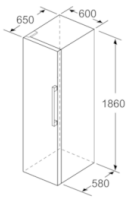

Serie | 4, Réfrigérateur pose-libre, 161 x 60 cm, Blanc KSV29VWEP

Mesures en mm

	a	b	c	d	e	f
KSW36, GSD36	187					
KSV36, KSF36, GSN36, GSV36	186					
KSV33, GSN33, GSV33	176	60	65	58	60	119.5
KSV29, GSN29, GSV29	161					
GSV24	146					
GSN51	161					
GSN54	176	70	78	70	70	142
GSN58	191					

Mesures en cm