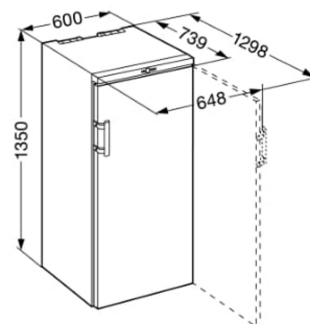

Cave de vieillissement Vinothek Porte pleine

WK 161-21

DESCRIPTIF DU PRODUIT

Cave de vieillissement Vinothek, 164 bouteilles type Bordeaux, hauteur 135 cm, largeur 60 cm. 3 clayettes bois, affichage digital.

Informations générales

Disponibilité des pièces détachées fonctionnelles	10 ans à compter de la date d'achat
---	-------------------------------------

Dimensions et logistiques

EAN	9005382235690
Hauteur (cm)	135
Largeur (cm)	60
Profondeur (cm)	73.9
Hauteur emballage (mm)	1406
Largeur emballage (mm)	615
Profondeur emballage (mm)	829
Poids brut (kg)	60
Poids net (kg)	55
Origine	Autriche
Triman recyclage	Nos emballages peuvent faire l'objet d'une consigne de tri