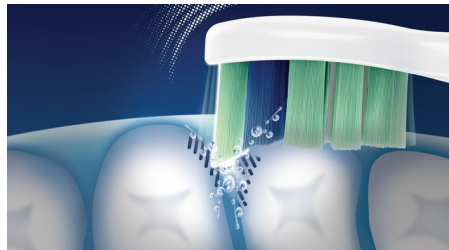

asimpleswitch.com

Points forts

Aide à réduire les caries

Permet une meilleure élimination de la plaque dentaire et un meilleur accès aux dents du fond ; en vous brossant tous les jours les dents deux fois par jour avec cette brosse à dents, vous aurez moins de caries

Élimine jusqu'à 7 fois plus de plaque dentaire

Élimine jusqu'à 7 fois plus de plaque dentaire qu'une brosse à dents manuelle, pour des dents plus propres

Technologie Sonique

Notre technologie sonique offre un nettoyage dynamique exclusif qui envoie le liquide entre les dents et le long du sillon gingival, pour un nettoyage approfondi tout en douceur.

Brossage sûr, tout en douceur

Le mouvement doux de cette brosse à dents électrique Philips Sonicare est sans danger pour les soins dentaires, comme les appareils orthodontiques, les implants et les facettes. Vous pouvez donc l'utiliser sans problème.

Un meilleur accès aux dents du fond

La tête de brosse inclinée et fine offre un meilleur accès aux dents du fond et aux zones difficiles d'accès

Plus efficace sur les zones difficiles d'accès

La tête de brosse inclinée et fine et le manche ergonomique de cette brosse à dents permettent de nettoyer plus facilement les zones difficiles d'accès qu'avec une brosse à dents manuelle.